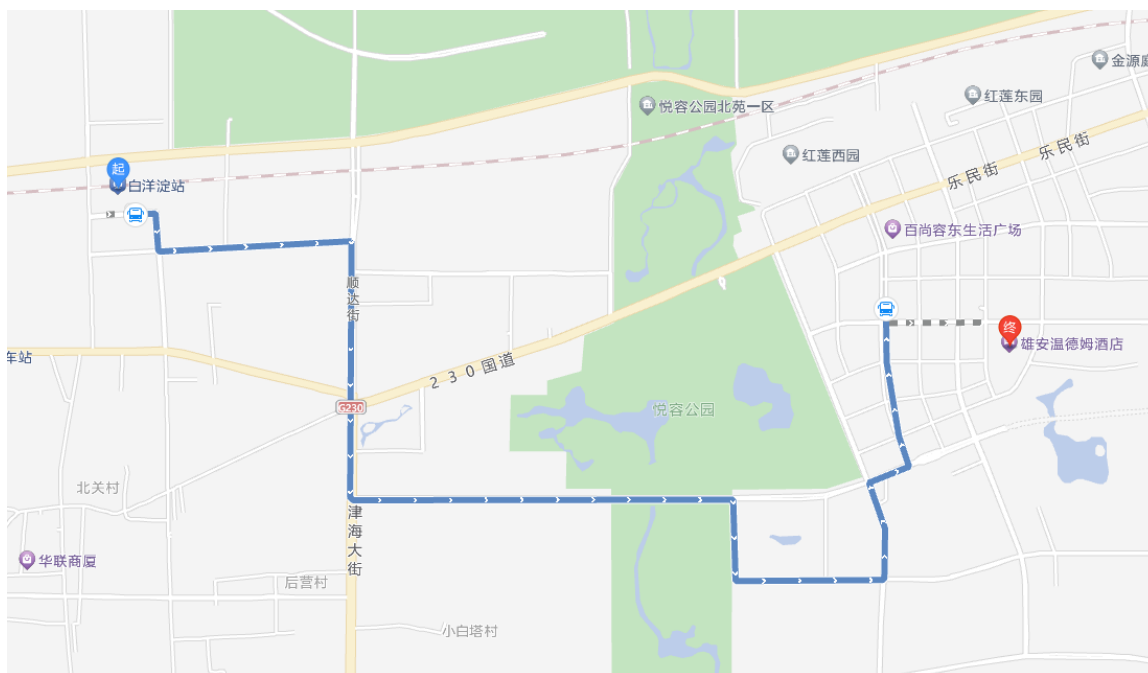

附件 1

雄安温德姆酒店交通指南

雄安温德姆酒店地址：

河北省保定市容城县容东双文街 186 号

（一）白洋淀站——酒店

1. 出租车：约 5 公里，乘出租车车费约 13 元，10-15 分钟。
2. 公交：乘雄安公交 301 路（郊野公园方向）至和谐园站下车，步行 9 分钟至酒店。

（二）雄安站——酒店

1. 出租车：约 25 公里，乘出租车车费约 50 元，35-40 分钟。

2. 公交：

路线 1：

乘雄安高铁巴士 1 号线（雄安市民服务中心方向）至市民服务中心站，换乘雄安 310 路（定安公交站方向）至裕民园站，步行 5 分钟至酒店。

路线 2：

乘雄安高铁巴士 2 号线（雄县汽车站方向）至雄县汽车站，换乘 K12 路（定安公交站方向）至宽余园站，步行 12 分钟至酒店。