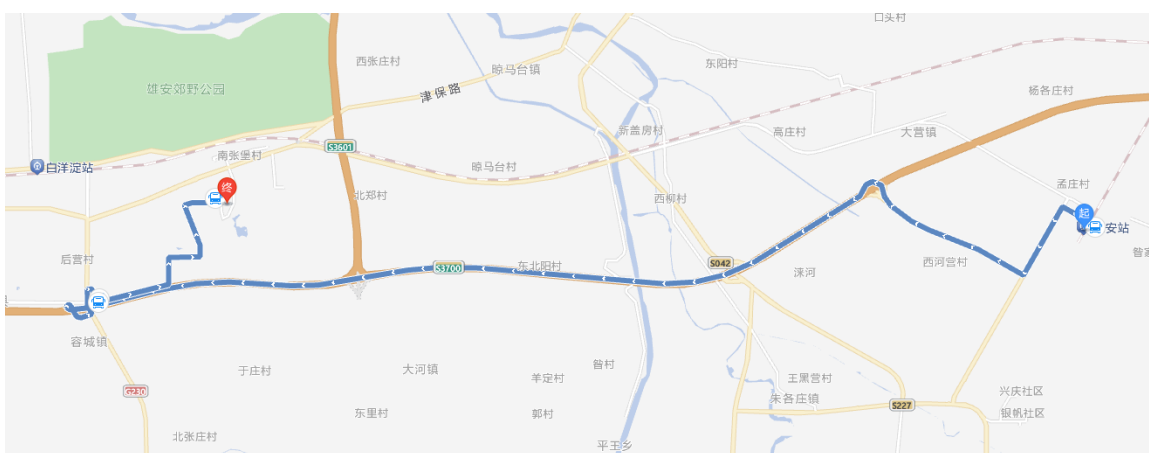

附件 1

雄安温德姆酒店交通指南

雄安温德姆酒店地址：

河北省保定市容城县容东双文街 186 号

（一）白洋淀站——酒店

1. 出租车：约 5 公里，乘出租车车费约 13 元，10-15 分钟。
2. 公交：乘雄安公交 301 路（郊野公园方向）至和谐园站下车，步行 9 分钟至酒店。

（二）雄安站——酒店

1. 出租车：约 25 公里，乘出租车车费约 50 元，35-40 分钟。

2. 公交：

路线 1：

乘雄安高铁巴士 1 号线（雄安市民服务中心方向）至市民服务中心站，换乘雄安 310 路（定安公交站方向）至裕民园站，步行 5 分钟至酒店。

路线 2：

乘雄安高铁巴士 2 号线（雄县汽车站方向）至雄县汽车站，换乘 K12 路（定安公交站方向）至宽余园站，步行 12 分钟至酒店。